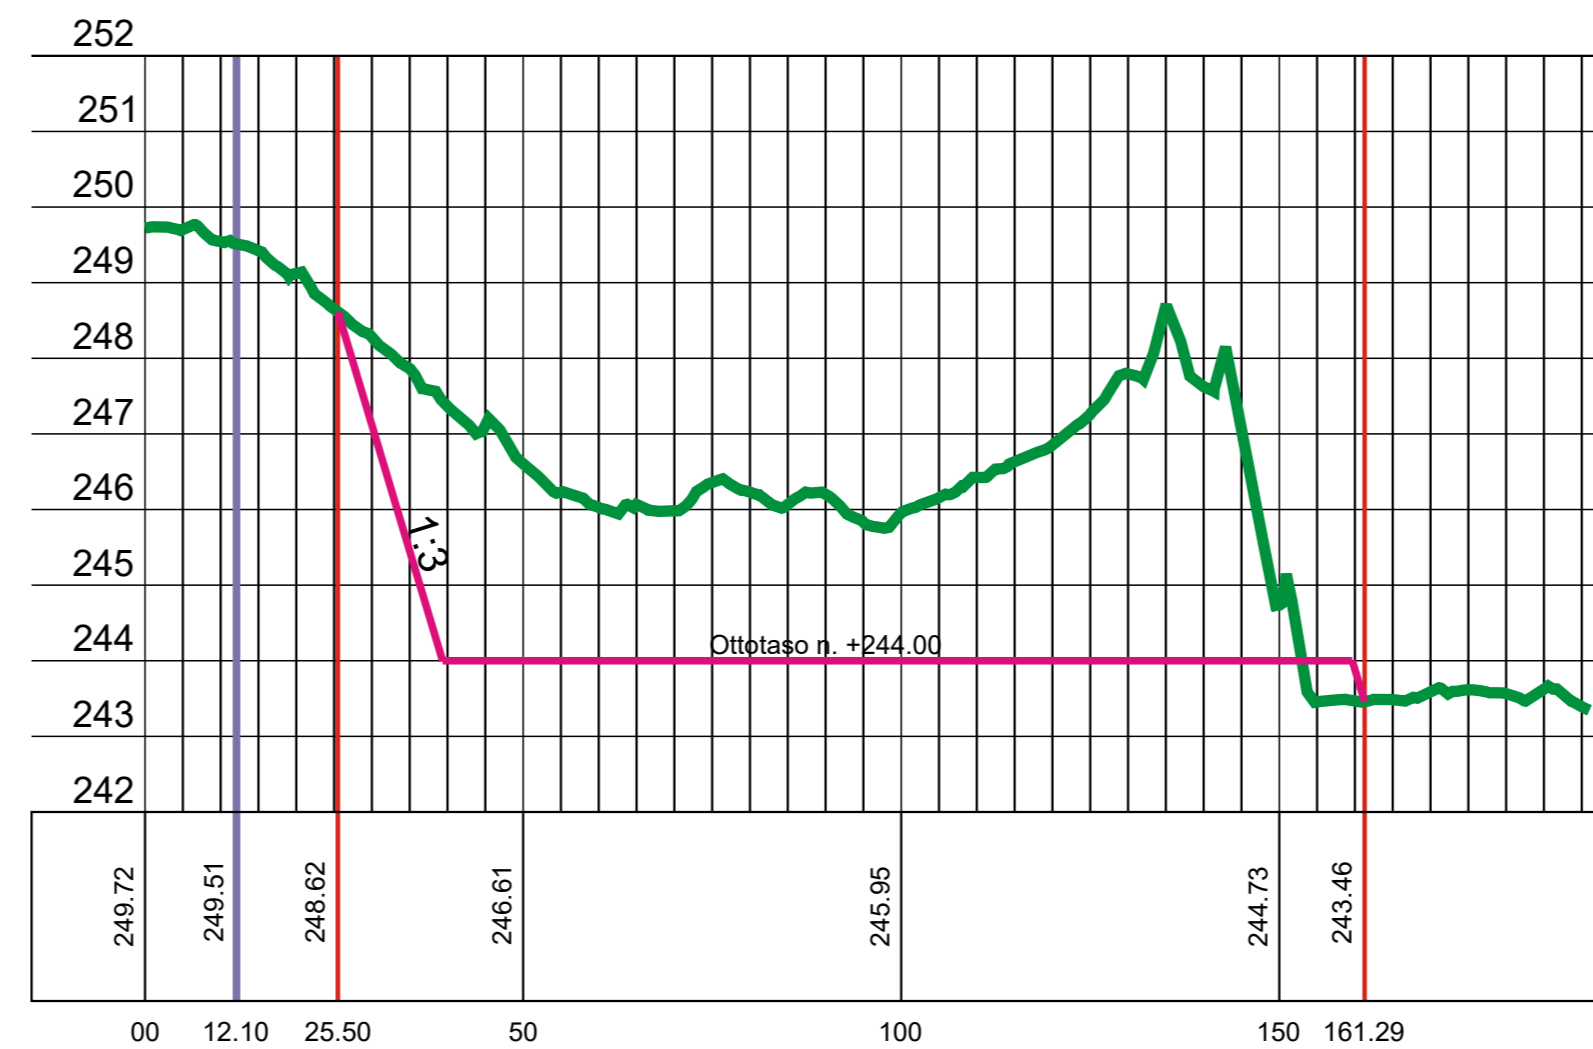

LEIKKAUS A-A

LEIKKAUS P-P

- | OTTOALUEEN RAJA
- | OTTAMISALUEEN RAJA
- | NYKYINEN MAANPINTA
- | OTTAMISEN ALATASO JA LUISKA

0	25	50	75	100	150
K.osa / Kylä	Kortteli / Tila	Tontti / RN:o	Viranomaisen arkistomerkitöjä varten		
	KUUSAMON YHTEISMETSÄ	305-874-1-0			
Rakennustoimenpide	MAA-AINESLUPA		Piirustuslaji	PÄÄPIIRRUSTUS	
Rakennuskohteen nimi ja osoite	KÄLETON 3 MAANOTTOALUE KUUSAMON YHTEISMETSÄ, ÖLKYN PALSTA KUUSAMO		Piirustuksen sisältö	Mittakaavat	
			LEIKKAUKSET	1:1000 / 1:100	
Suunnittelijan nimi, päiväys ja KUUSAMO, 28.1.2025	[REDACTED]		Suunnitteluala, työn numero ja piirustuksen numero	ARK 003	