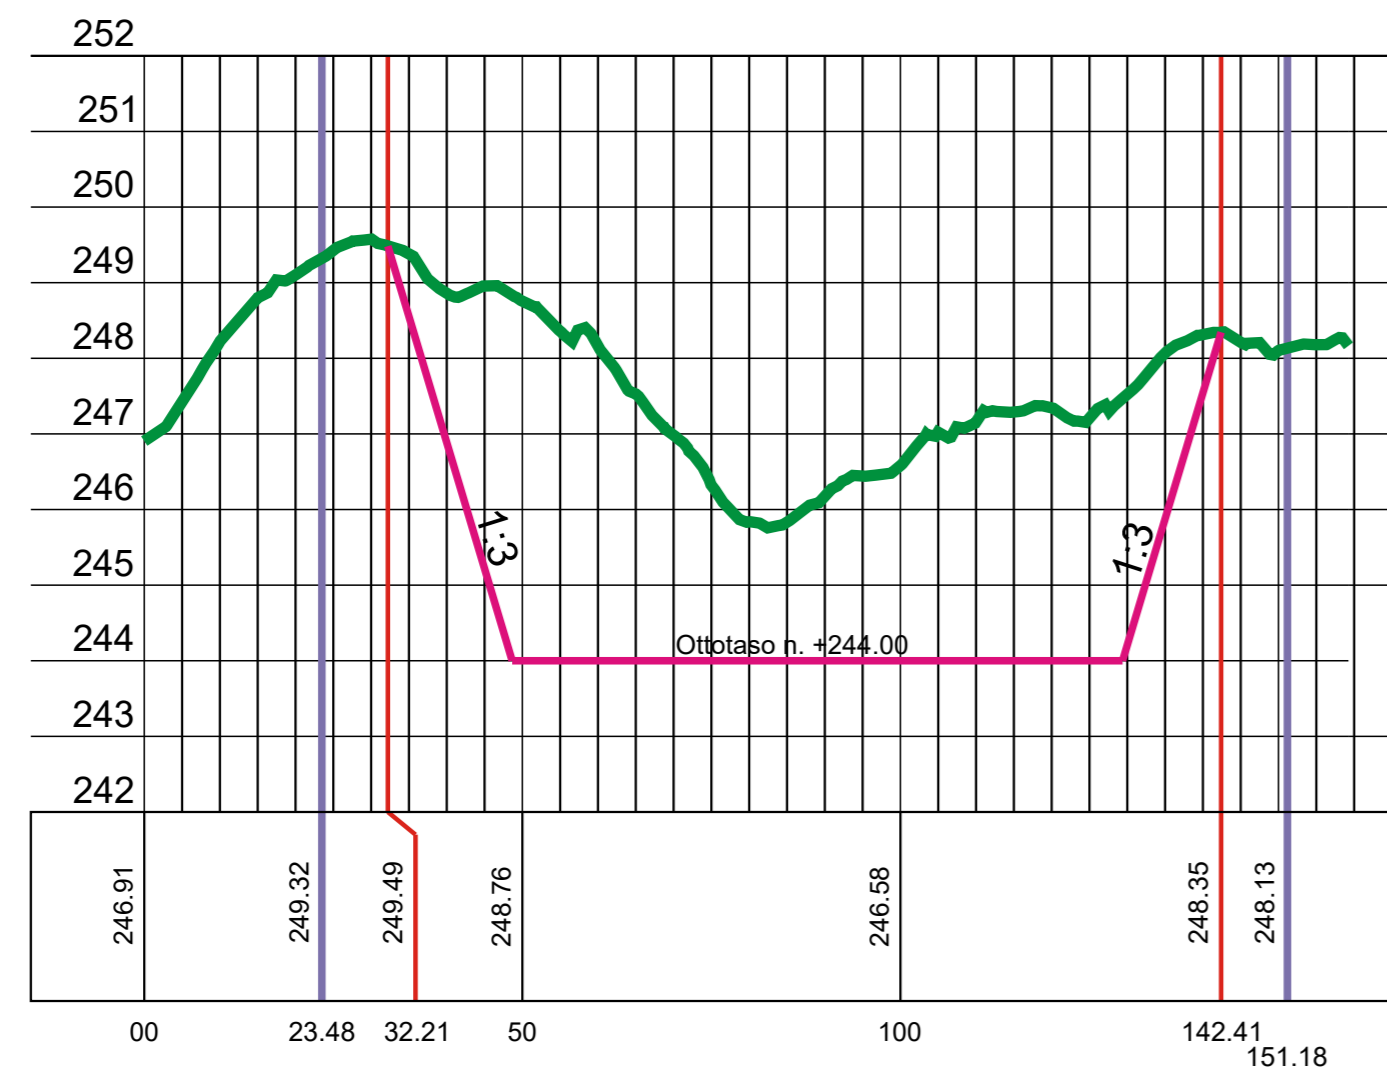

LEIKKAUS A-A

LEIKKAUS P-P

- | OTTOALUEEN RAJA
- | OTTAMISALUEEN RAJA
- | NYKYINEN MAANPINTA
- | OTTAMISEN ALATASO JA LUISKA

0	25	50	75	100	150
K.osa / Kylä	Kortteli / Tila	Tontti / RN:o	Viranomaisen arkistomerkitöjä varten		
	KUUSAMON YHTEISMETSÄ	305-874-1-0			
Rakennustoimenpide	MAA-AINESLUPA		Piirustuslaji	PÄÄPIIRRUSTUS	
Rakennuskohteen nimi ja osoite	KÄLETON 3 MAANOTTOALUE KUUSAMON YHTEISMETSÄ, ÖLKYN PALSTA KUUSAMO		Piirustuksen sisältö	Mittakaavat	
			LEIKKAUKSET	1:1000 / 1:100	
Suunnittelijan nimi, päiväys ja KUUSAMO, 28.1.2025	[REDACTED]		Suunnitteluala, työn numero ja piirustuksen numero	ARK 003	