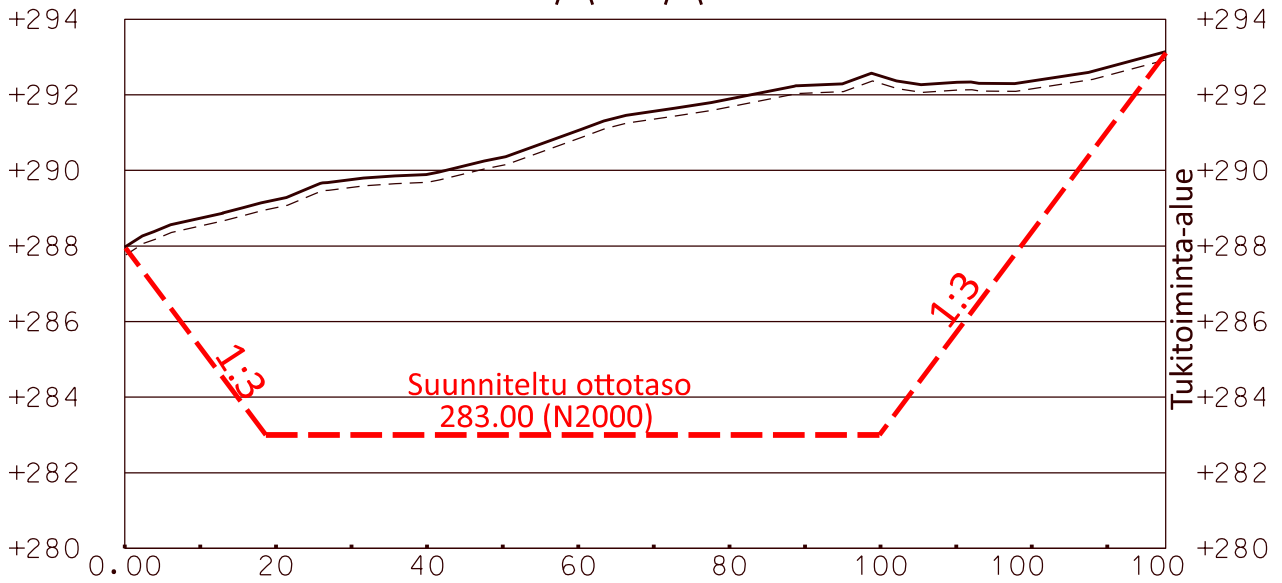

A-A

B-B

KALLIOAINEKSEN OTTOSUUNNITELMA	
SARVIÄPRÄS 2 KALLIOALUE METSÄHALLITUS METSÄTALOUS Oy TAIVALKOSKI	LEIKKAUKSET
	Mittakaava: 1:100 / 1:500
	Korkeusjärjestelmä: N 2000 ETRS TM-35
	Maastotyyli ja suunnittelu: