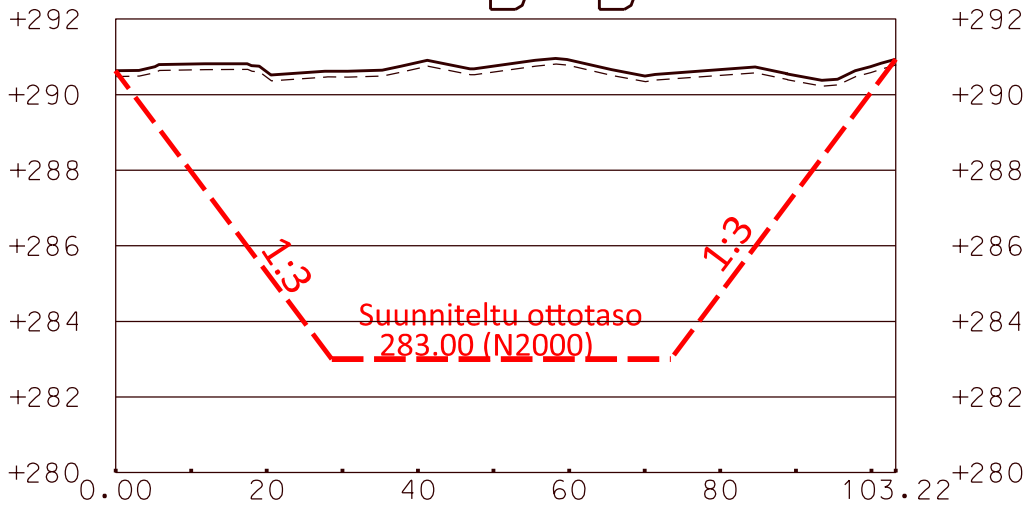

A-A

B-B

KALLIOAINEKSEN OTTOSUUNNITELMA	
SARVIÄPRÄS 2 KALLIOALUE METSÄHALLITUS METSÄTALOUS Oy TAIVALKOSKI	LEIKKAUKSET
	Mittakaava: 1:100 / 1:500
	Korkeusjärjestelmä: N 2000 ETRS TM-35
	Maastotyyli ja suunnittelu: