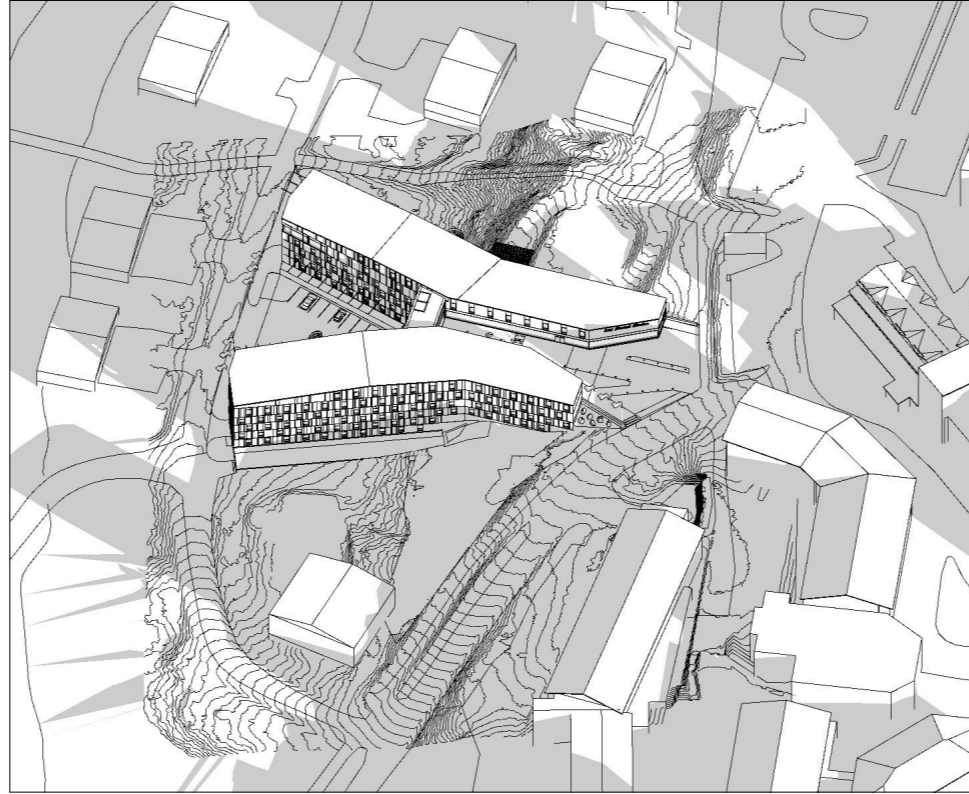

Varjostustilanne 20. maaliskuuta - kevätpäiväntasaus

Auringon nousu klo 6:02

klo 9

klo 12

klo 15

Auringon lasku klo 18:20

Varjostustilanne 20. kesäkuuta - kesäpäivänseisaus

klo 6

klo 9

klo 12

klo 15

klo 18

klo 21