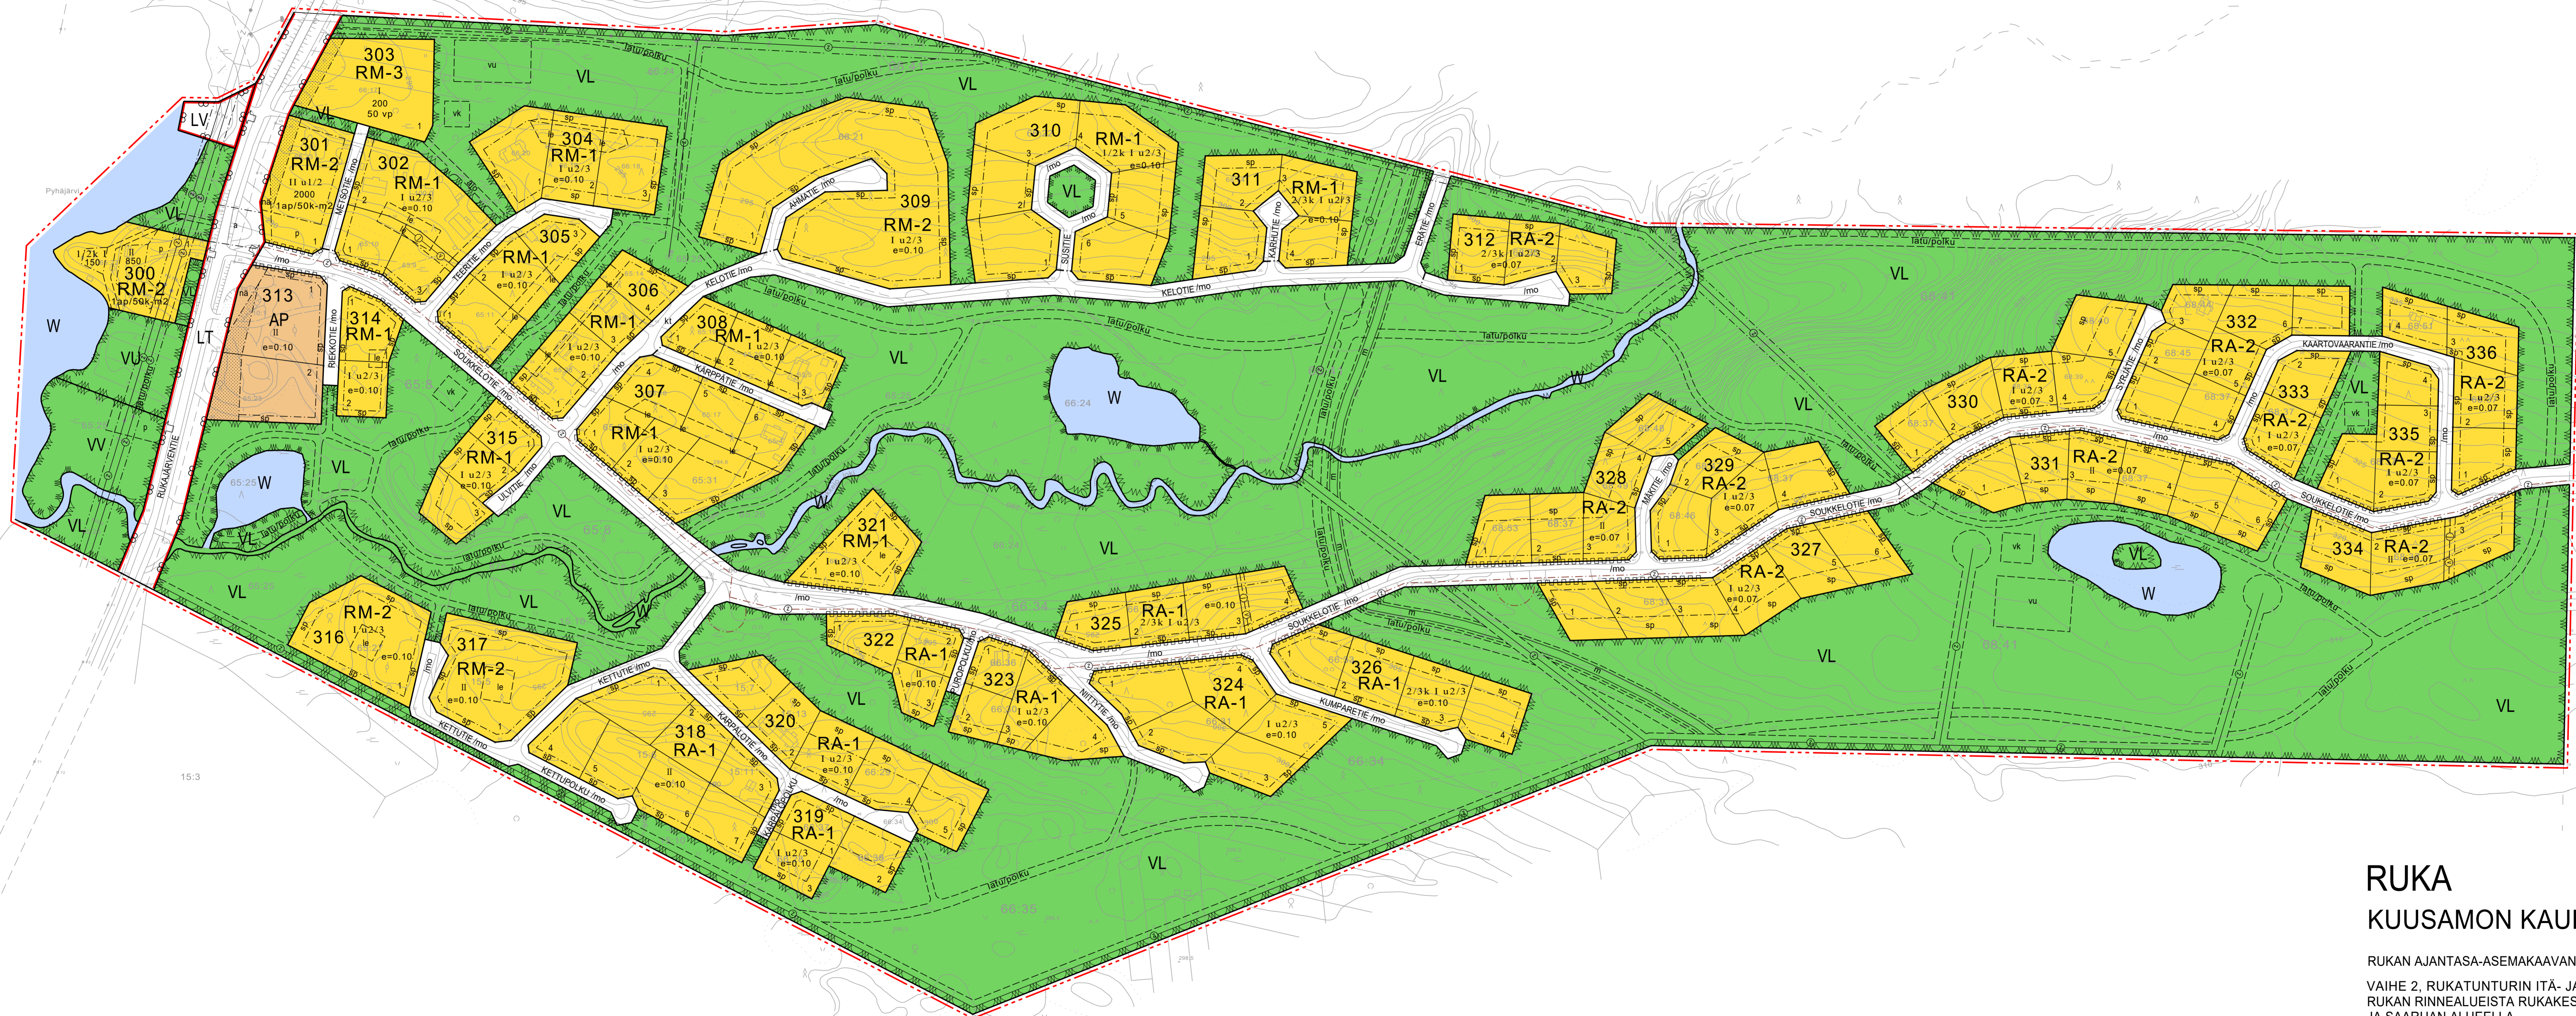

32:0

RUKA KUUSAMON KAUPUNKI

RUKAN AJANTASA-ASEMAKAAVAN PÄIVITYS
 VAIHE 2, RUKATUNTURIN ITÄ- JA ETELÄPUOLI, SEKÄ OSA
 RUKAN RINNEALUEISTA RUKAKESKUKSEN KOILLISPUOLELLA
 JA SAARUAN ALUEELLA

KARTTA 8
 Luonnos 1:2000