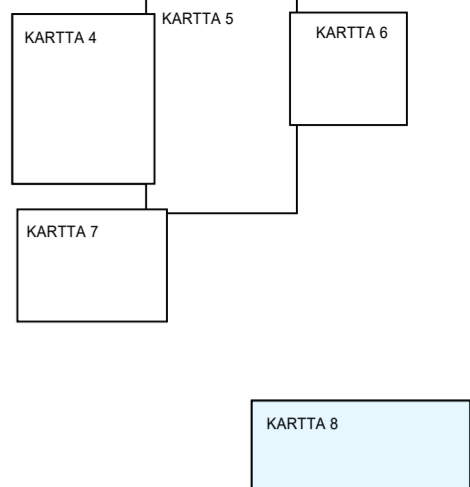

32:0

RUKA KUUSAMON KAUPUNKI

RUKAN AJANTASA-ASEMAKAAVAN PÄIVITYS
 VAIHE 2, RUKATUNTURIN ITÄ- JA ETELÄPUOLI, SEKÄ OSA
 RUKAN RINNEALUEISTA RUKAKESKUKSEN KOILLISPUOLELLA
 JA SAARUAN ALUEELLA

KARTTA 8
 Luonnos 1:2000