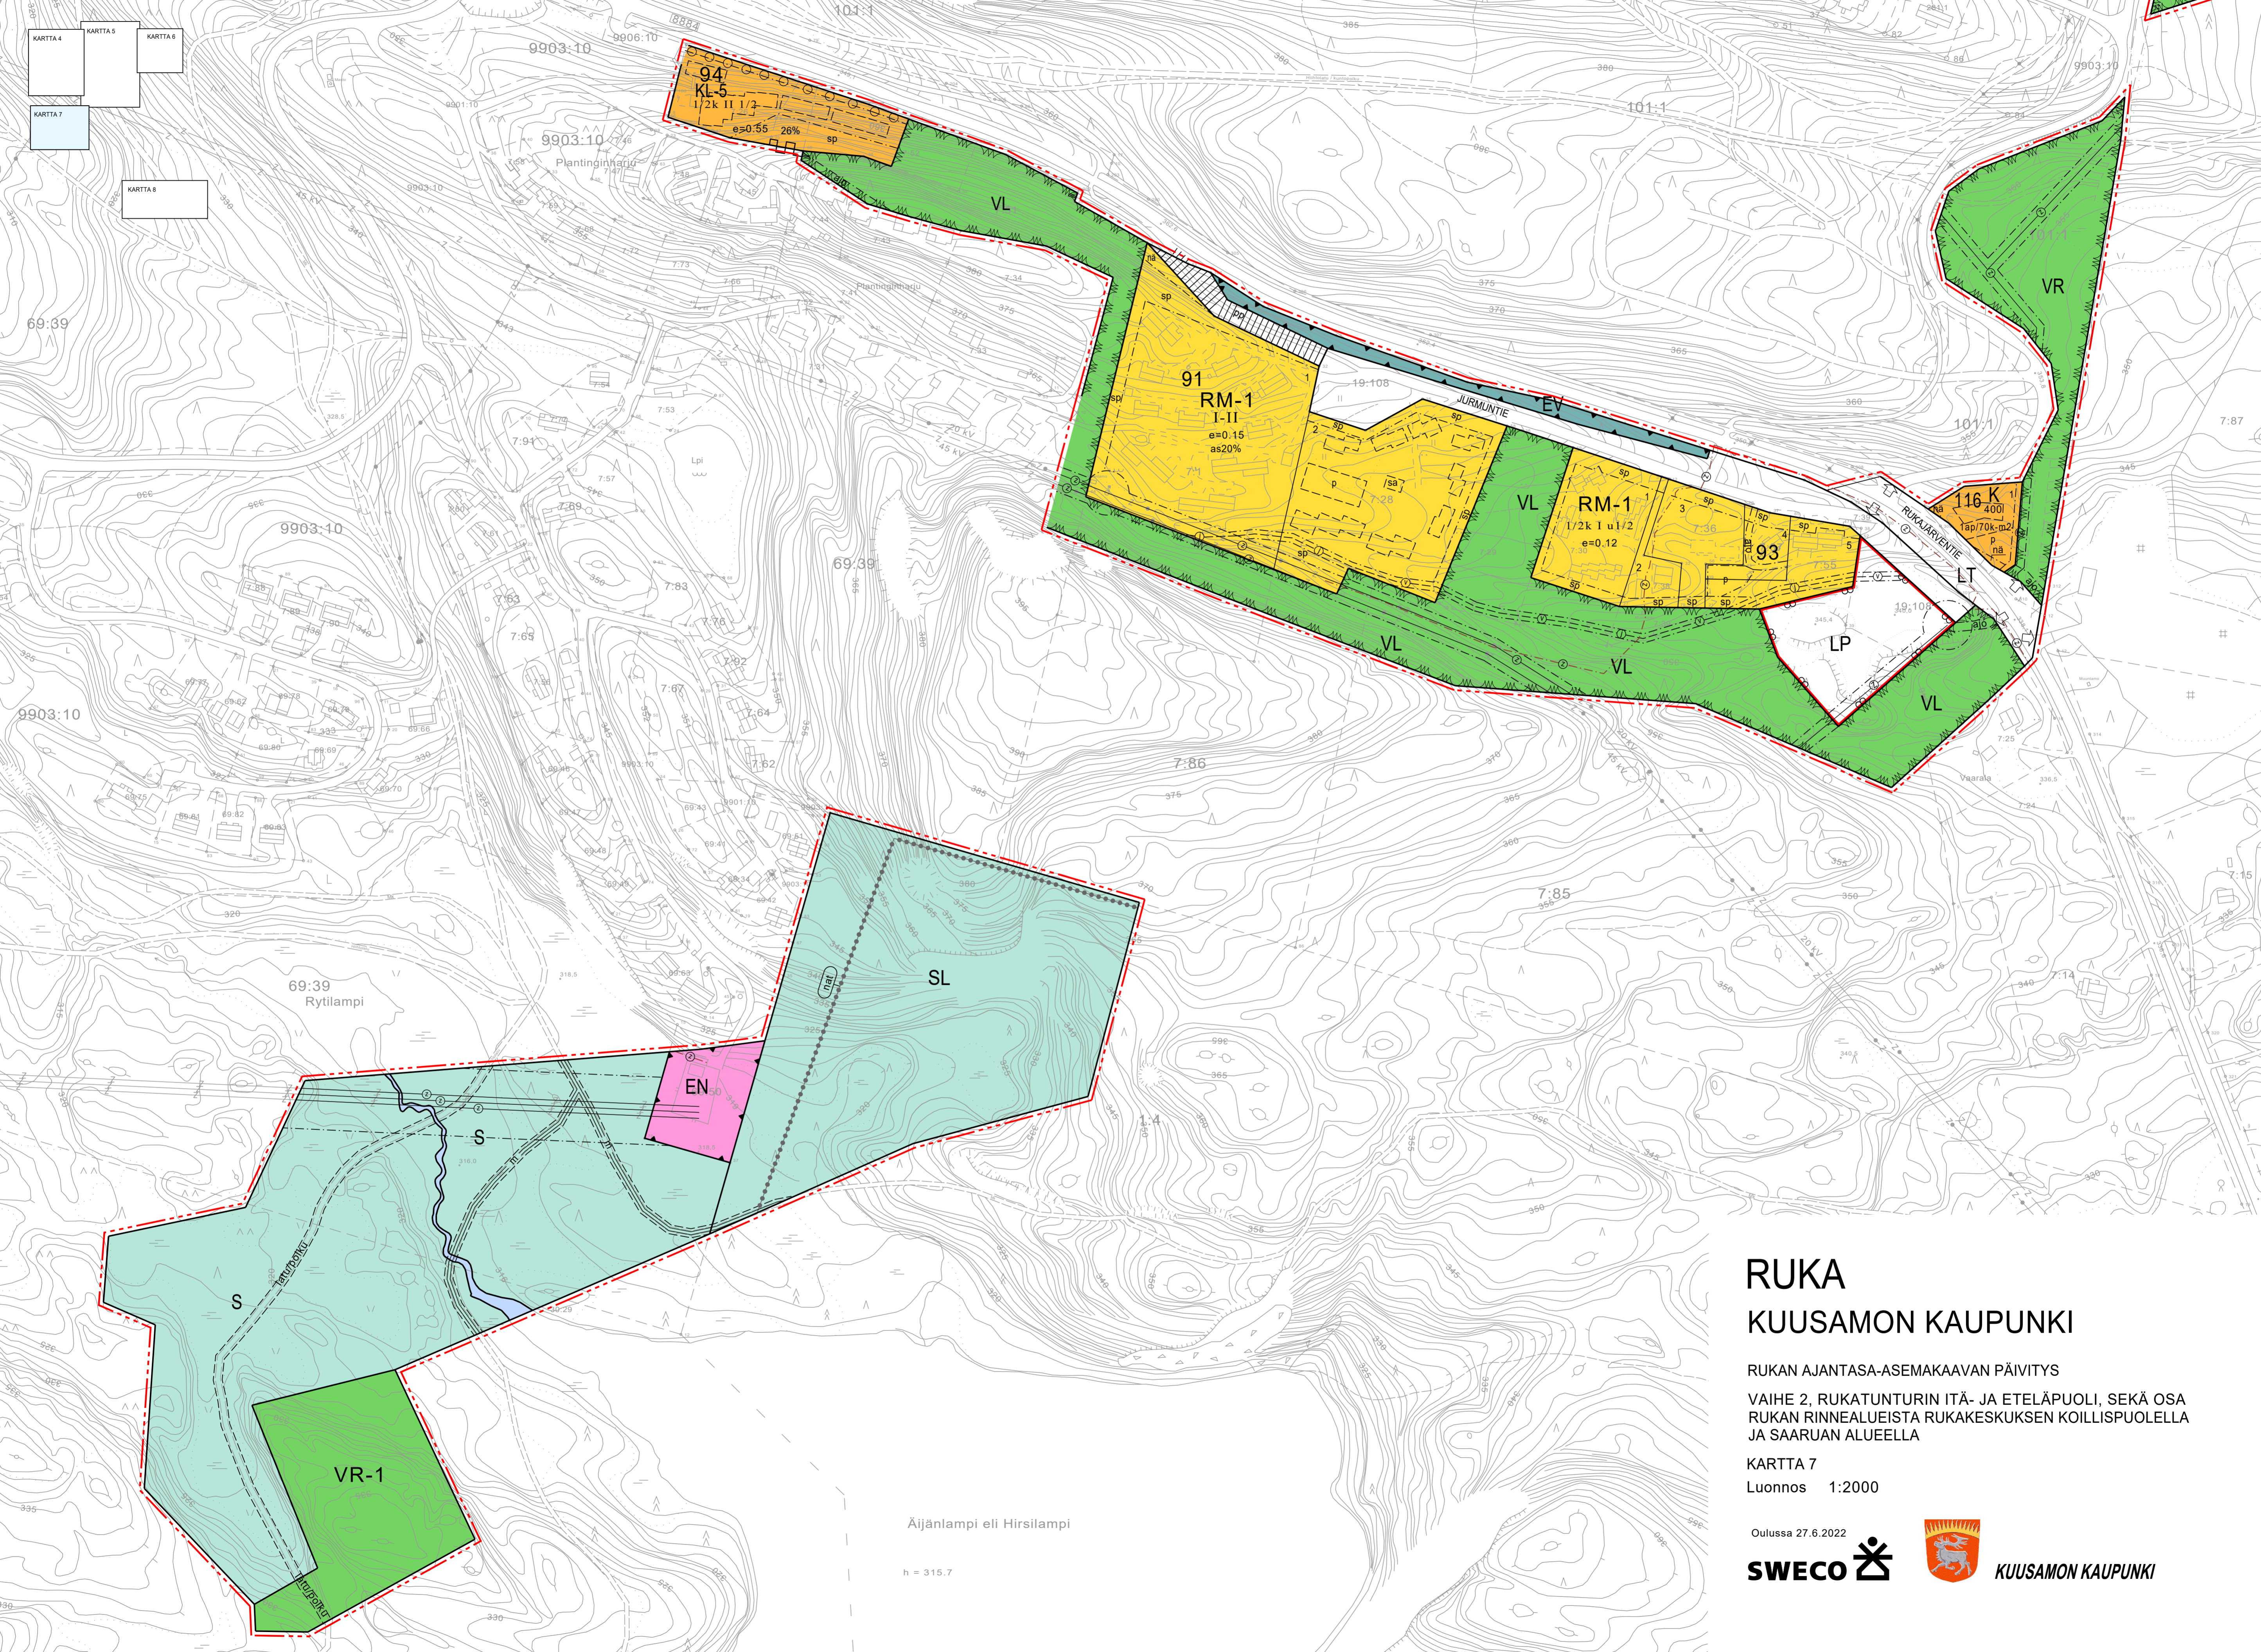

KARTTA 4  
KARTTA 5  
KARTTA 6  
KARTTA 7  
KARTTA 8

94  
KL-5  
1/2k I u 1/2  
e=0.55 26%  
sp

91  
RM-1  
I-II  
e=0.15  
as20%

VL  
RM-1  
1/2k I u 1/2  
e=0.12  
sp

93  
sp

116 K  
400  
1ap/70k-m2  
p na

SL  
EN

VR-1

69:39  
Rytilampi

Äijänlampi eli Hirsilampi

h = 315.7

# RUKA KUUSAMON KAUPUNKI

RUKAN AJANTASA-ASEMAKAAVAN PÄIVITYS  
VAIHE 2, RUKATUNTURIN ITÄ- JA ETELÄPUOLI, SEKÄ OSA  
RUKAN RINNEALUEISTA RUKAKESKUKSEN KOILLISPUOLELLA  
JA SAARUAN ALUEELLA

KARTTA 7  
Luonnos 1:2000