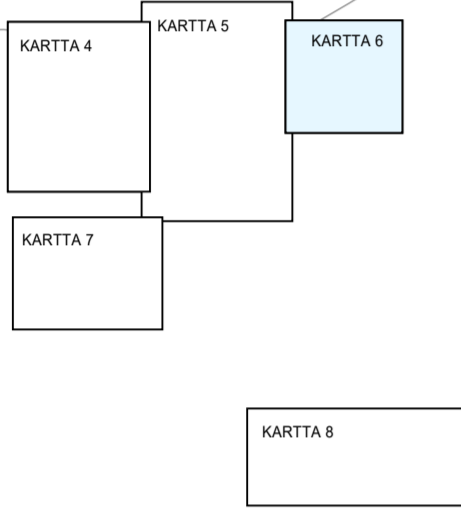

RUKA

KUUSAMON KAUPUNKI

RUKAN AJANTASA-ASEMAKAAVAN PÄIVITYS

VAIHE 2, RUKATUNTURIN ITÄ- JA ETELÄPUOLI, SEKÄ OSA RUKAN RINNEALUEISTA RUKAKESKUKSEN KOILLISPUOLELLA JA SAARUAN ALUEELLA

KARTTA 6

Luonnos 1:2000

Oulussa 27.6.2022

KUUSAMON KAUPUNKI

Vuosselijärvi

309.9