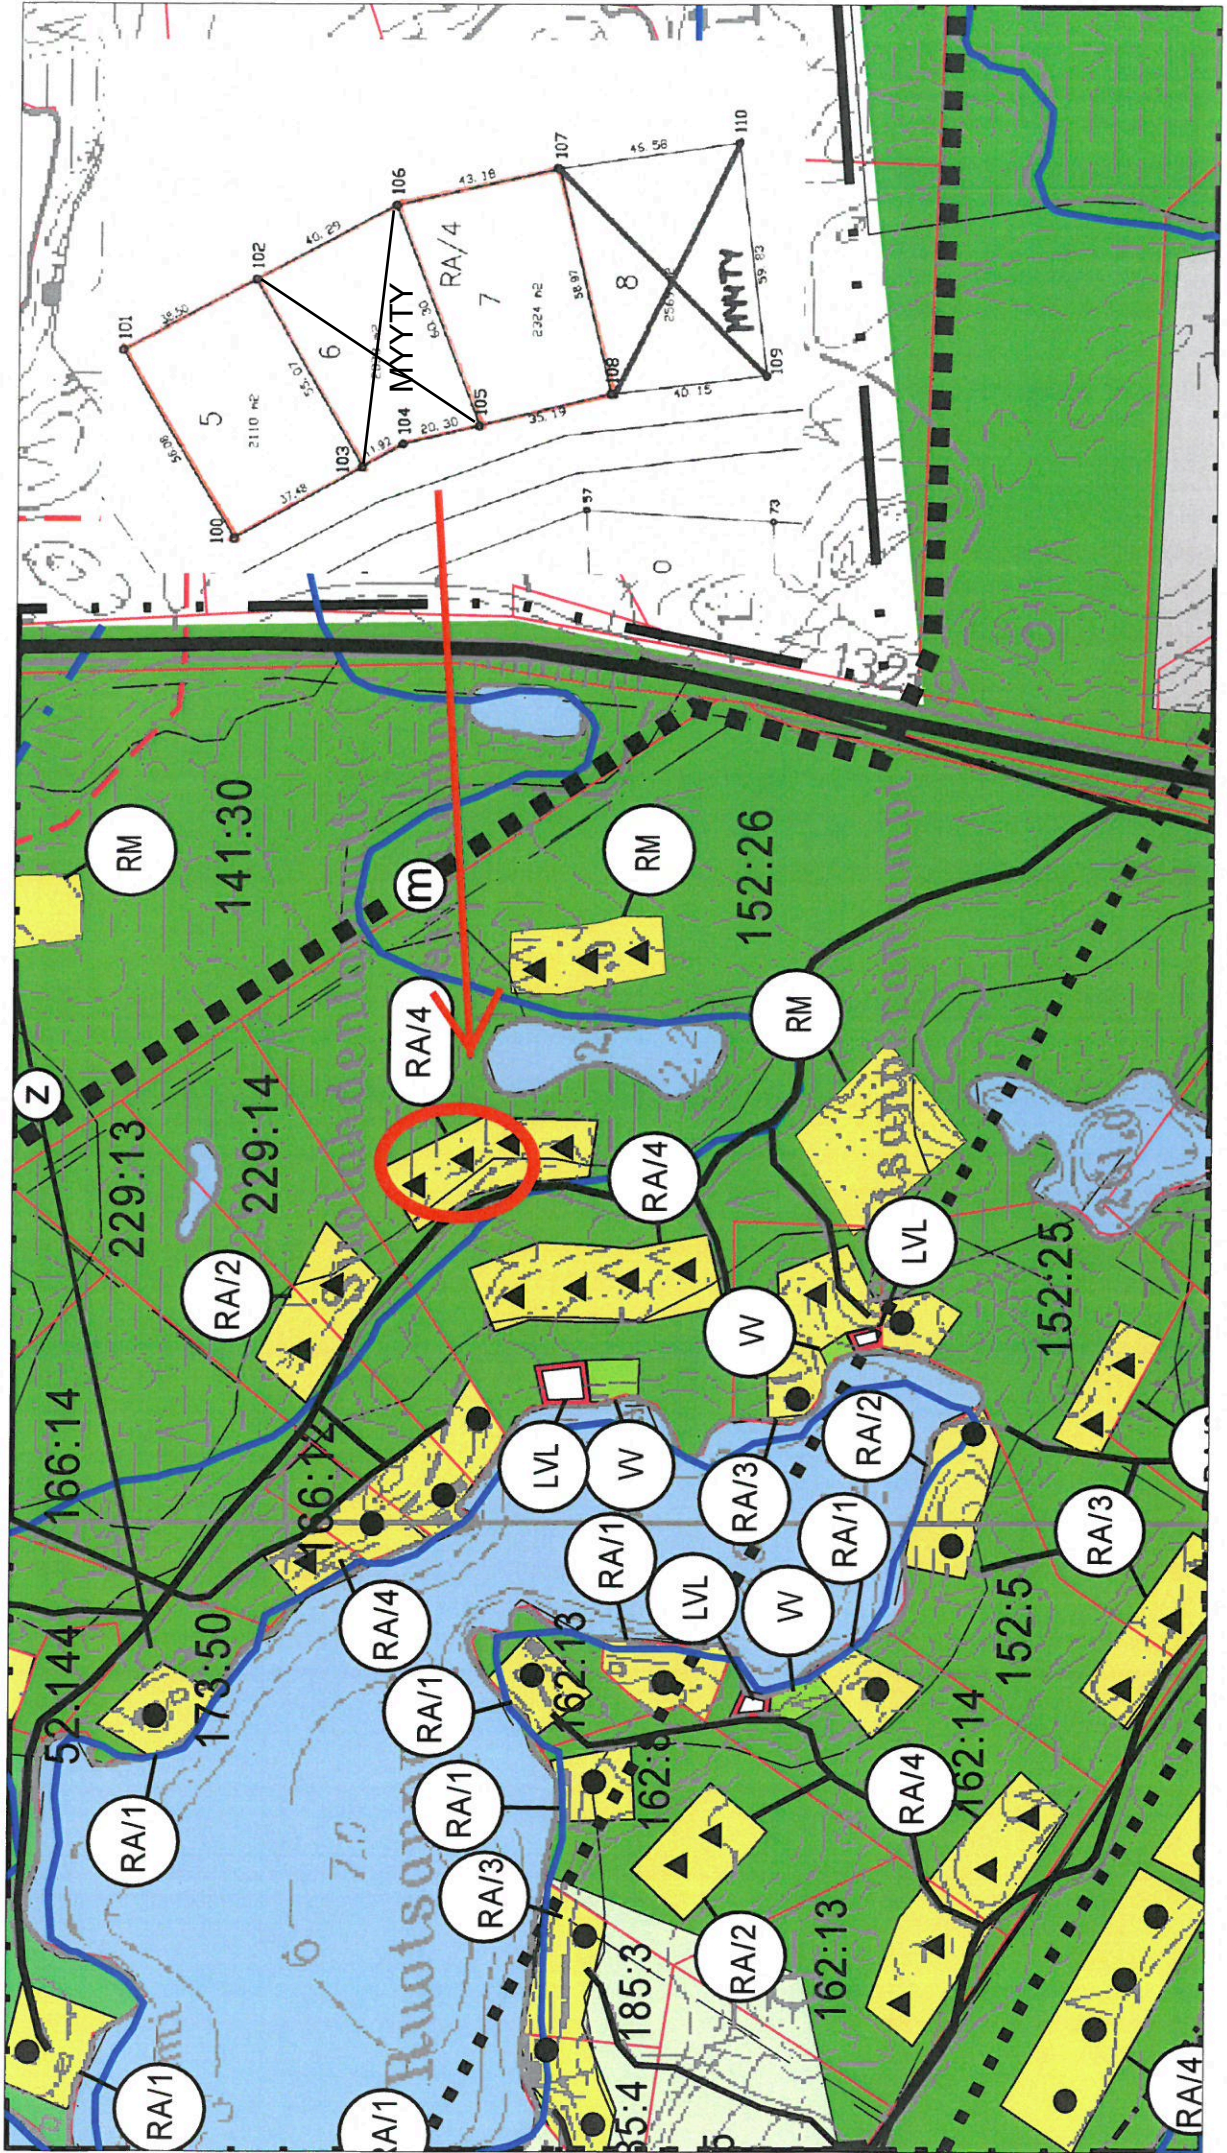

Myytävät tontit Uuttuniementiellä.  
Rakennusoikeus per tontti on 120kem<sup>2</sup>.

Sijaintikartta, johon myytävien tonttien sijainti ympyröity.

## KIINTEISTÖTIEPALVELU

Tulosteen keskipisteen koordinaatit (ETRS-TM35FIN): N: 7325115, E: 596301.5  
Karttatuloste ei ole mittatarkka. Kiinteistörajat ja -tunnukset päivitetään toistaiseksi vain kerran vuokossa.  
Rekisteripalvelujen kautta kartalle haetut palstat ja määräalat ovat ajantasaiset.  
Tulostettu Kiinteistötietopalvelusta 16.10.2018.