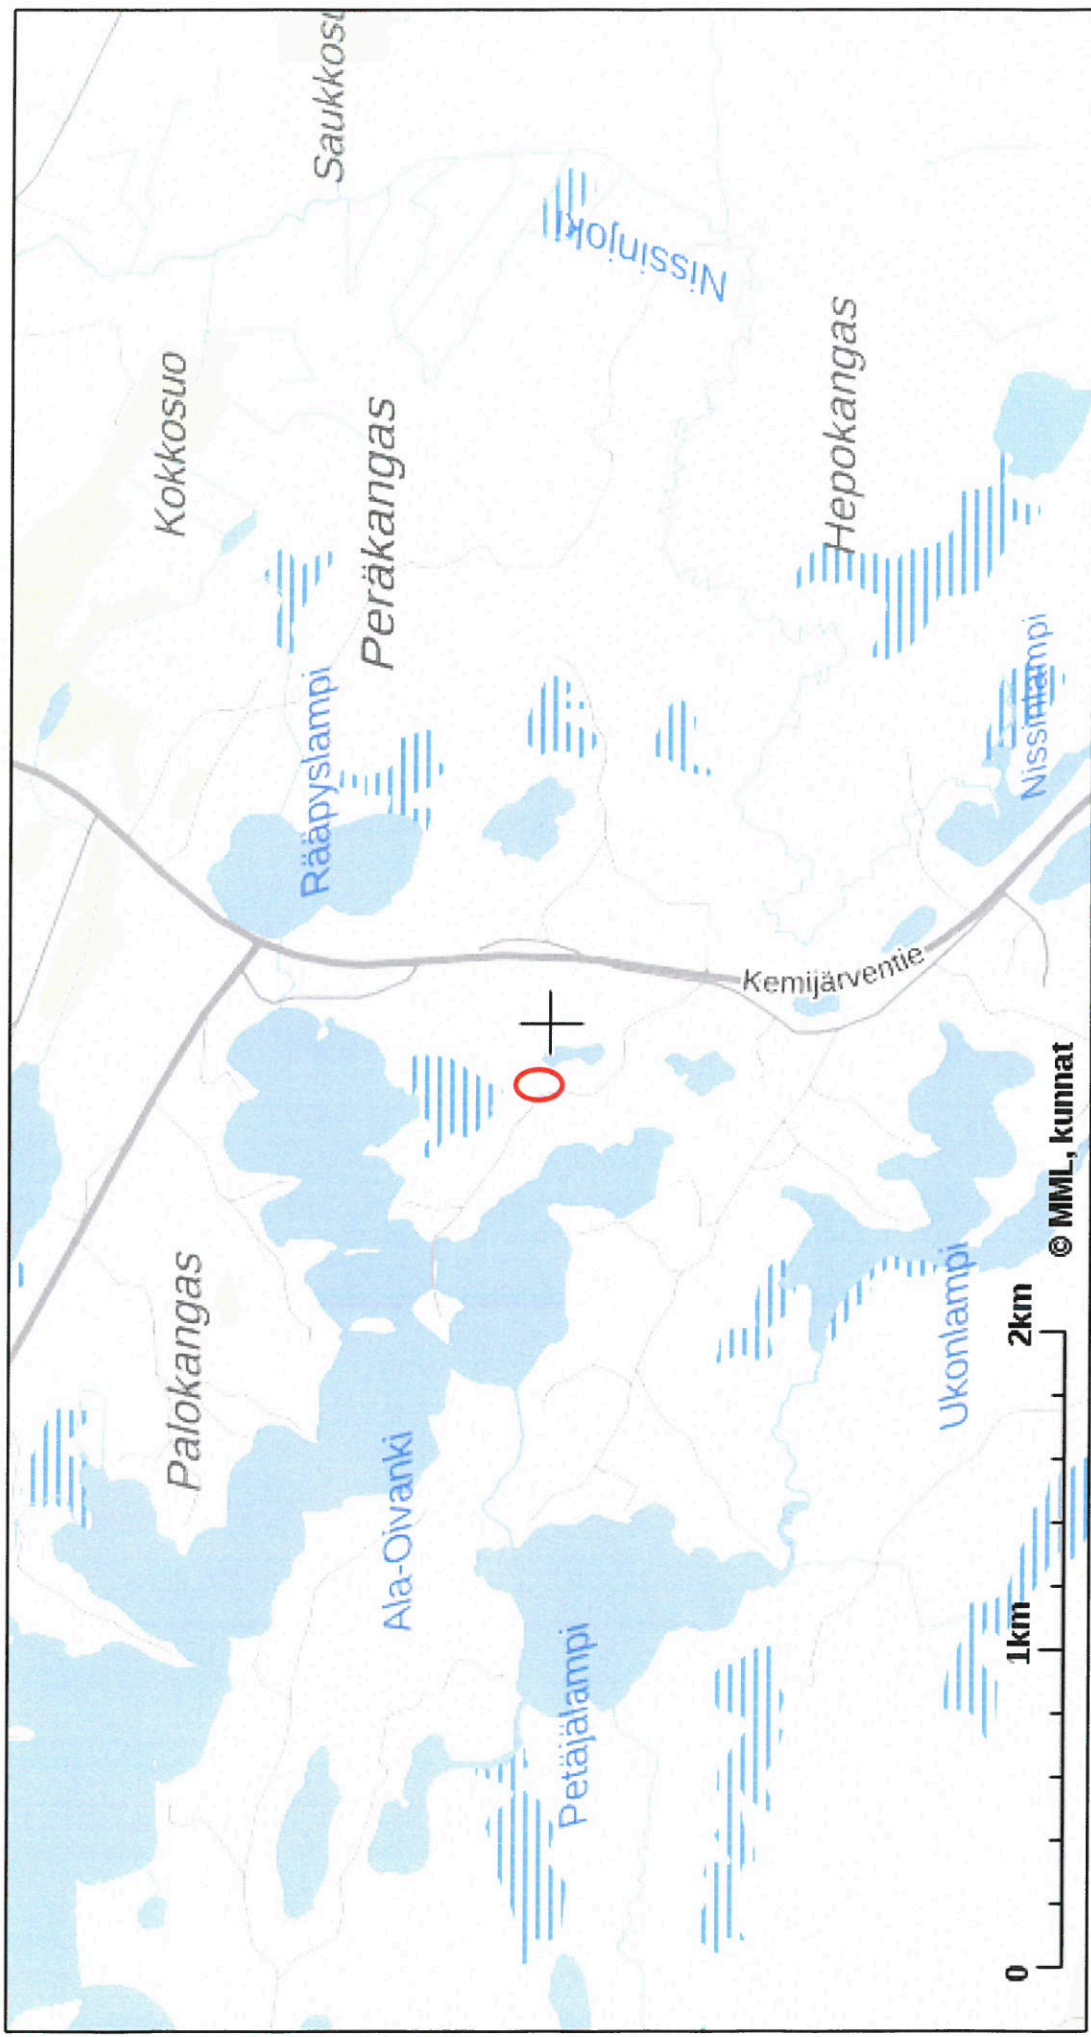

Myytävät tontit Uuttuniementiellä.  
Rakennusoikeus per tontti on 120kem<sup>2</sup>.

Sijaintikartta, johon myytävien tonttien sijainti ympyröity.

## KIINTEISTÖTIEPALVELU

Tulosteen keskipisteen koordinaatit (ETRS-TM35FIN): N: 7325115, E: 596301.5  
Karttatuloste ei ole mittatarkka. Kiinteistörajat ja -tunnukset päivitetään toistaiseksi vain kerran vuokossa.  
Rekisteripalvelujen kautta kartalle haetut palstat ja määräalat ovat ajantasaiset.  
Tulostettu Kiinteistötietopalvelusta 16.10.2018.