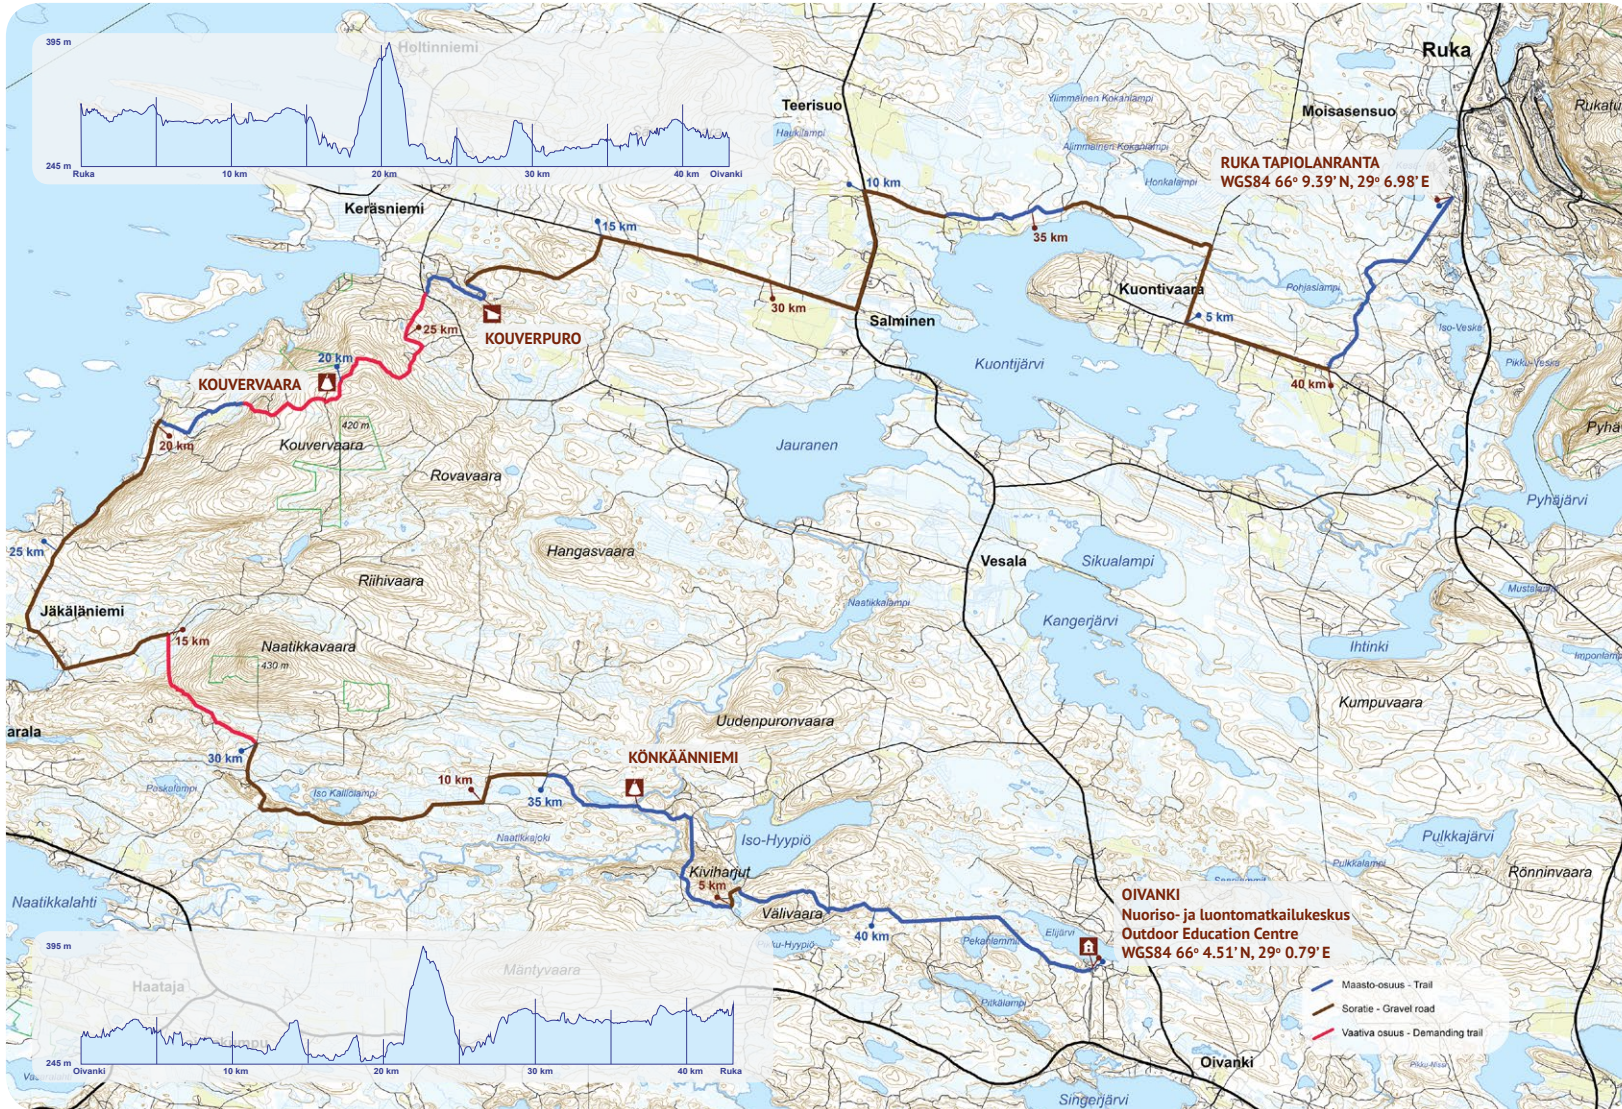

KOUVERVAARAN REITTI 43 KM

REITIN KÄYTTÄJÄN ETIKETTI

- Huomoi muut reitin käyttäjät.
- Pysy reitillä ja liiku maastoa säästävällä tavalla.
- Pidä tilannenopeus maltillisena.
- Noudata liikennesääntöjä ja ajaessasi käytä kypärää.
- Huomioi alueen asukkaat, maanomistajat ja reitin ylläpitäjät.
- Unohda kiire! Nauti luonnosta ja maisemista.

ROUTE USER ETIQUETTE

- Note other users.
- Respect the environment and stay on the route.
- Control your speed.
- Follow the traffic rules and wear a helmet when cycling.
- Respect the area's residents, landowners and route managers.
- Don't hurry! Enjoy nature and landscapes.

Reitin ylläpitäjä / Trail management:
Kuusamon kaupunki / Kuusamo Town
Käyntiosoite / Visiting Address:
Keskuskuja 6, Kuusamo
Vaihe / Switchboard tel:
+ 358 40 860 8600
www.kuusamo.fi